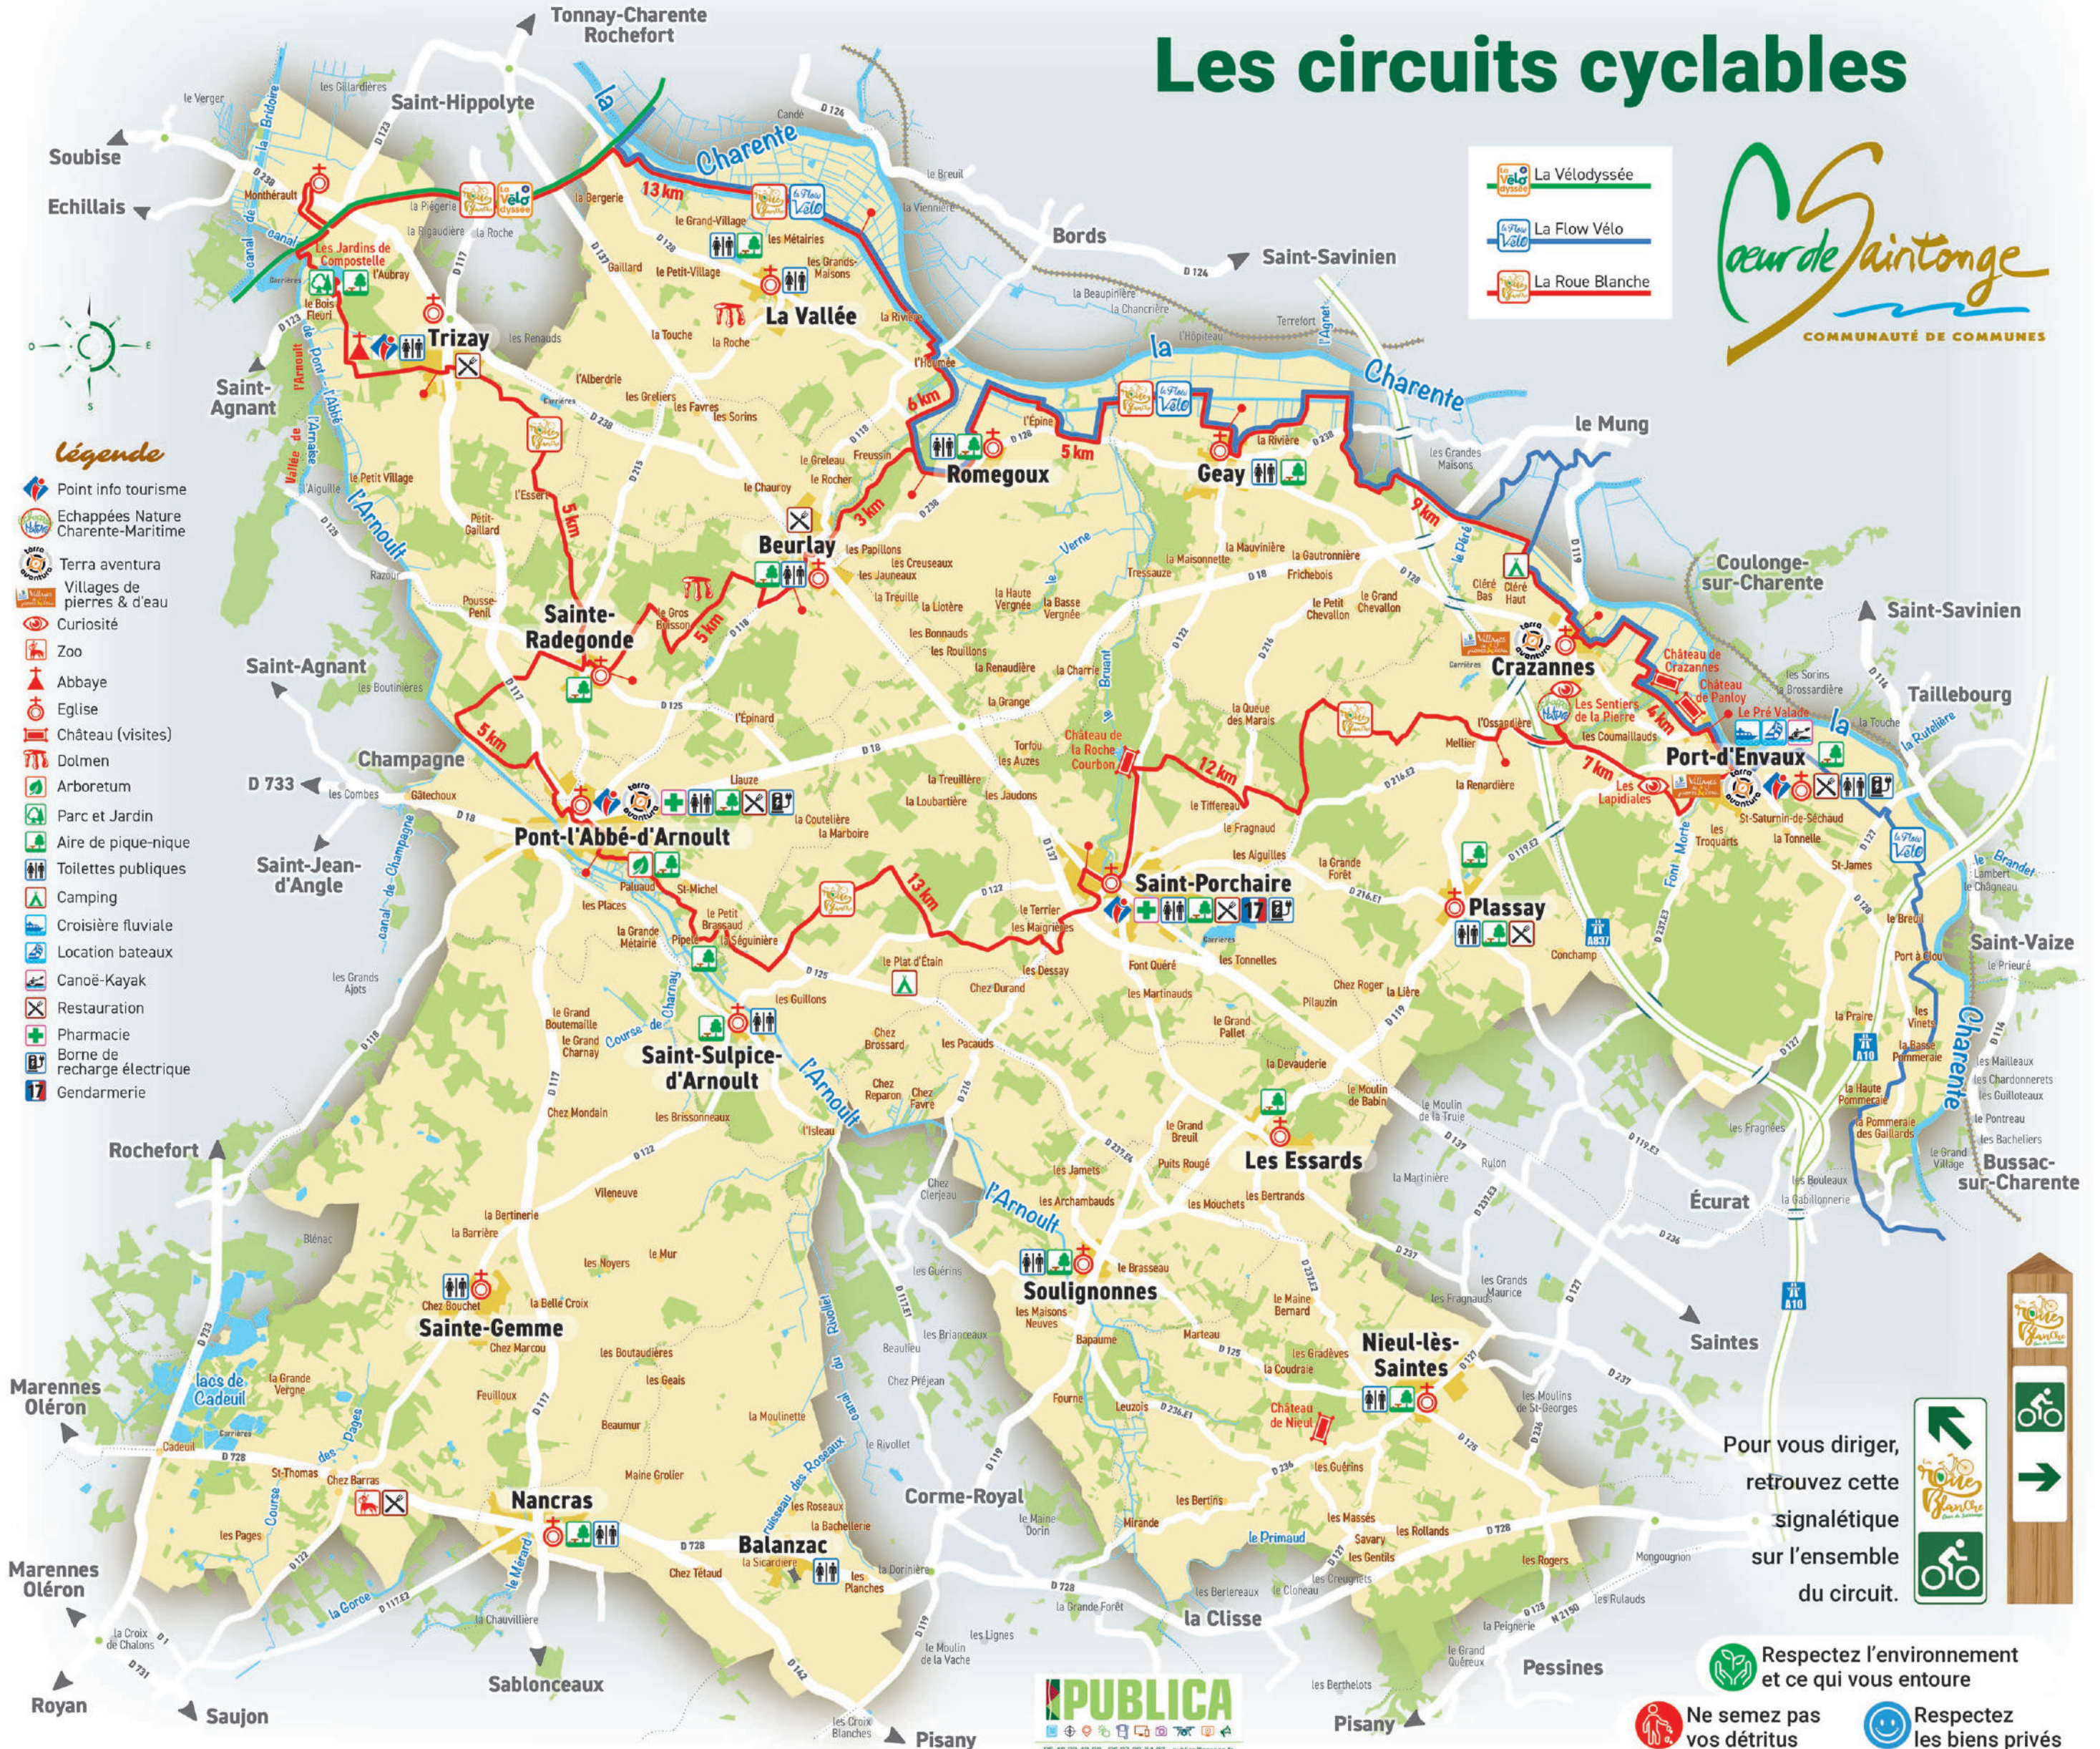

# Les circuits cyclables

- La Véloodyssée
- La Flow Vélo
- La Roue Blanche

- Légende**
- Point info tourisme
  - Echappées Nature Charente-Maritime
  - Terra aventura
  - Villages de pierres & d'eau
  - Curiosité
  - Zoo
  - Abbaye
  - Eglise
  - Château (visites)
  - Dolmen
  - Arboretum
  - Parc et Jardin
  - Aire de pique-nique
  - Toilettes publiques
  - Camping
  - Croisière fluviale
  - Location bateaux
  - Canoë-Kayak
  - Restauration
  - Pharmacie
  - Borne de recharge électrique
  - Gendarmerie

Pour vous diriger, retrouvez cette signalétique sur l'ensemble du circuit.

- Respectez l'environnement et ce qui vous entoure
- Ne semez pas vos déchets
- Respectez les biens privés

**PUBLICA**  
06 46 02 43 00 - 06 07 36 24 83 - publica@orange.fr  
publionservice.fr